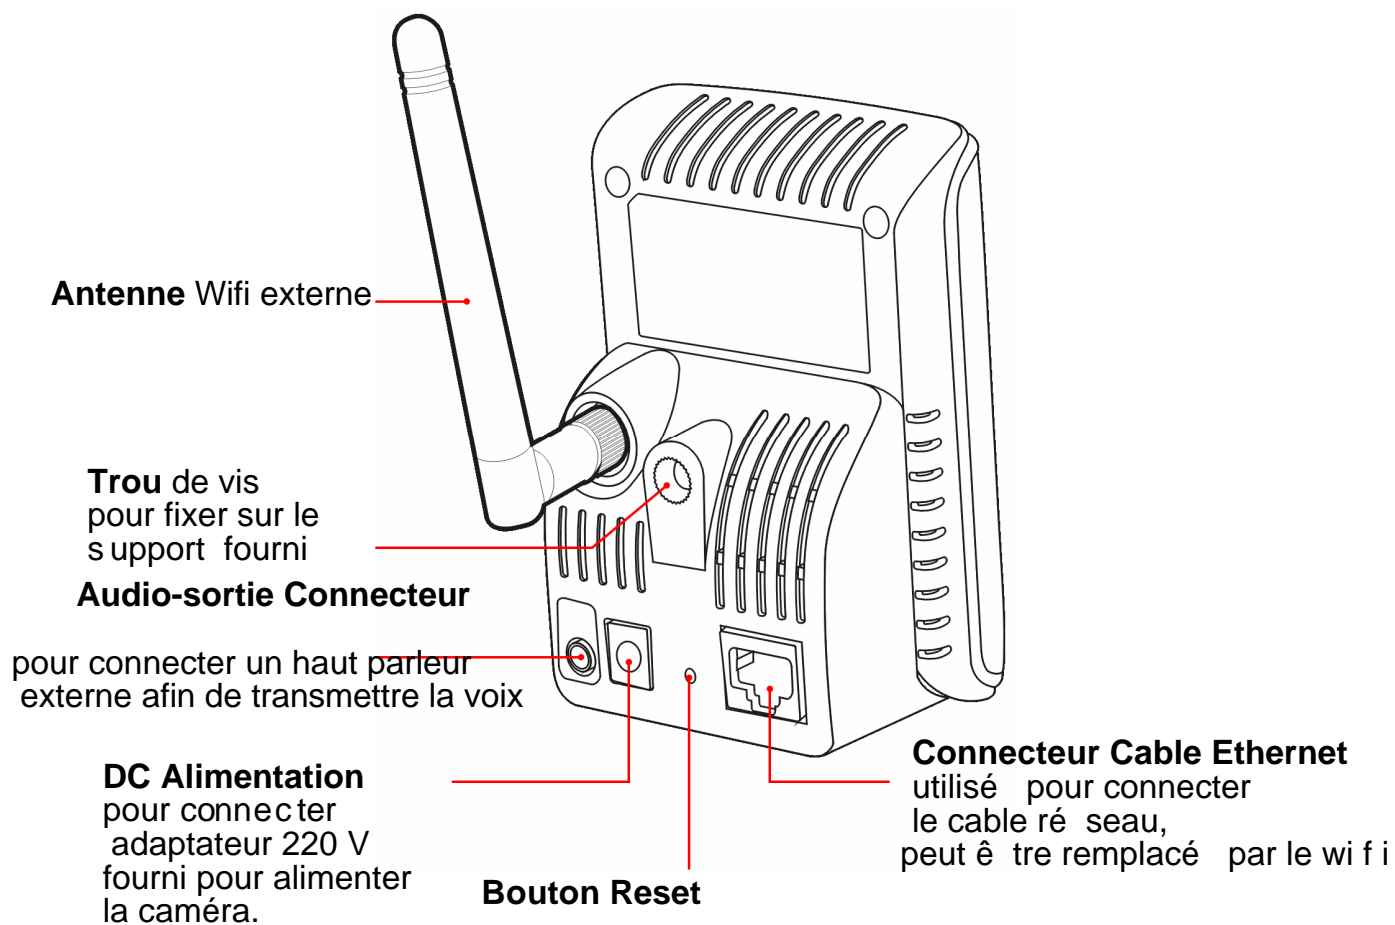

Vue derrière