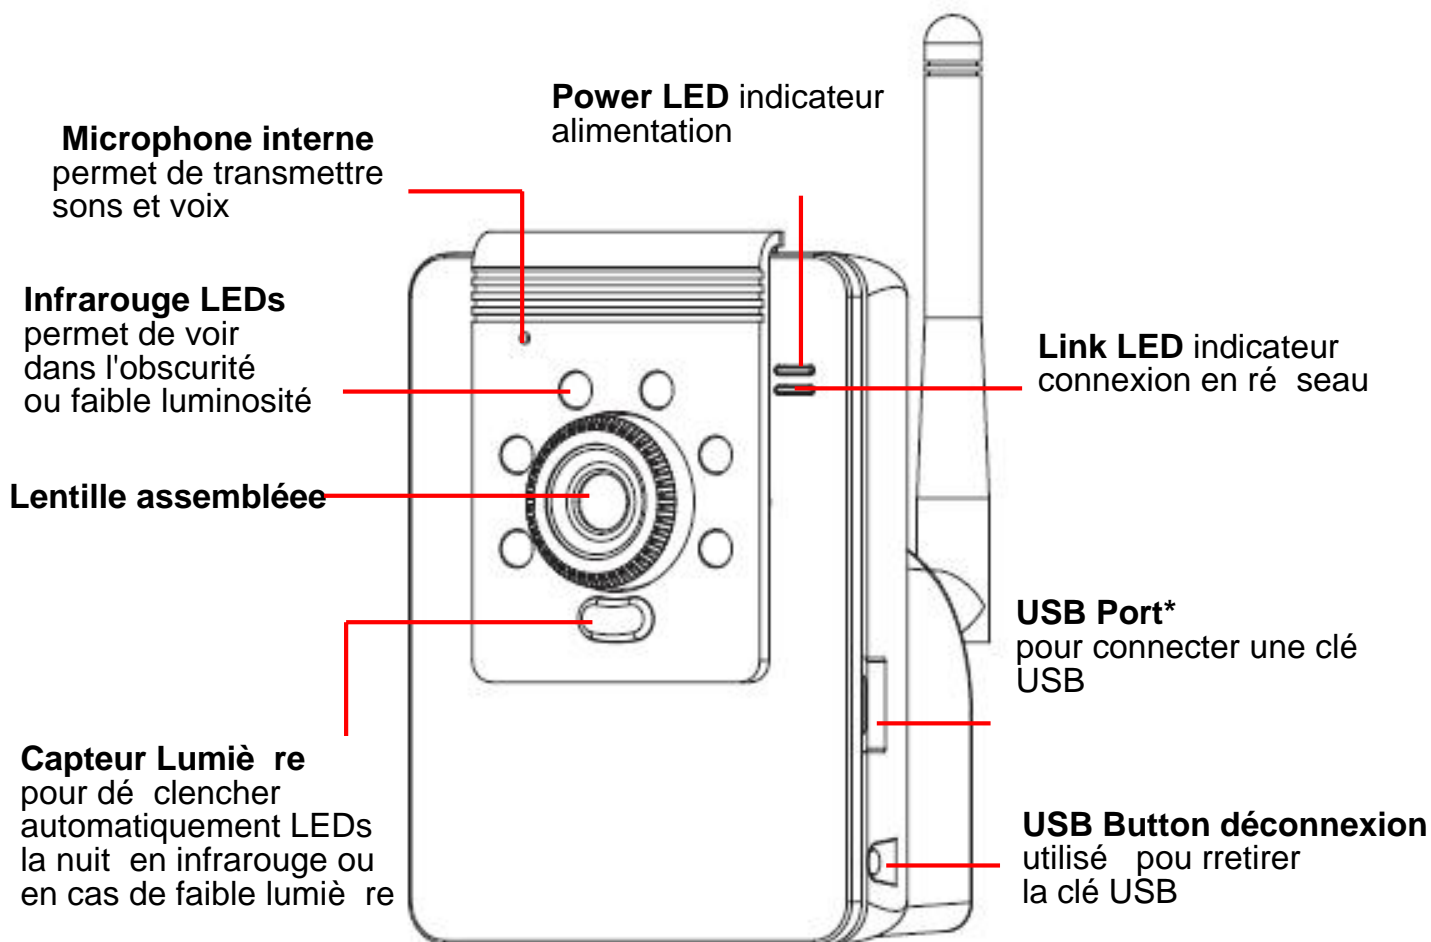

Caméra IP à infrarouge pour jour et nuit

Vue de face

Enregistrement pour jusqu'à 16 caméras dans PC

Logiciel fourni pour superviser jusqu'à 16 caméras

Résolution 640x480 ; sensibilité 0,5 Lux

Angle de vue 60° , capteur cmos couleurs